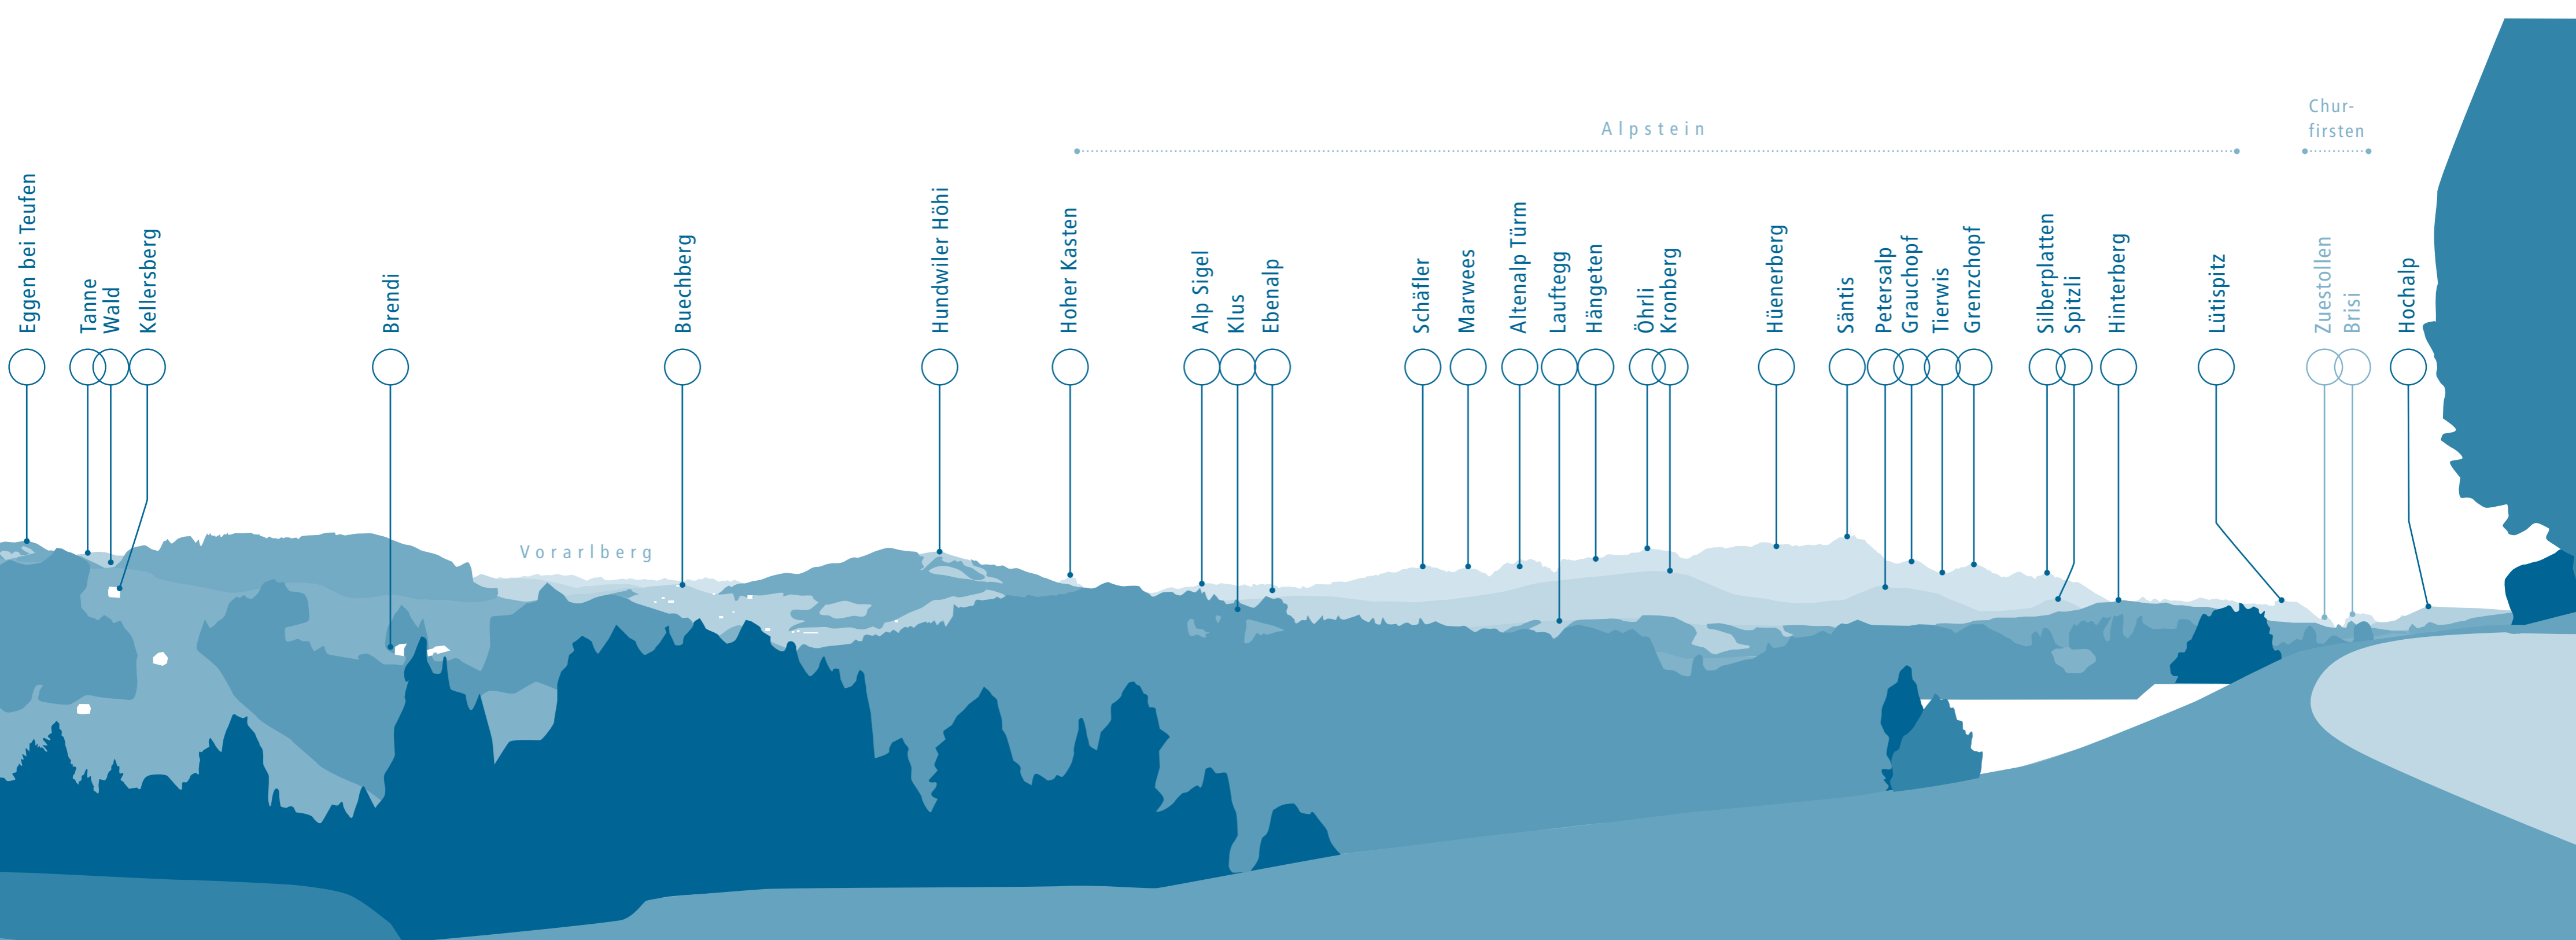

Ausdehnung des Bodensees

Konstanz Meersburg Hagnau Friedrichshafen Kressbronn Lindau Bregenz

- Strick
- Bergli
- Stäggelenberg
- Wiesen
- Engelswil
- Eggeli
- Lehn
- Landersberg
- Ruine Ramsenburg
- Glattmüli
- Kunzenmoos
- Andwil
- Ifang
- Herisau
- Wachtenegg
- Ruine Rosenberg
- Ätschberg
- Herisau
- Dietelswil
- Abtwil
- Lutzenland
- Egg / Witenschwendli
- Himmelisberg
- Solitude bei St. Gallen
- Nieschberg
- Eggen bei Teufen
- Tanne Wald
- Kellersberg

5 Horain | Panorama vom Alpstein bis zum Bodensee.

Alpstein

Chur-fürsten

- Eggen bei Teufen
- Tanne Wald
- Kellersberg
- Brendli
- Buechberg
- Hundwilser Höhi
- Hoher Kasten
- Alp Sigel
- Klus
- Ebenalp
- Schäfler
- Marwees
- Altenalp Türm
- Lauftegg
- Hängeten
- Öhri
- Kronberg
- Hüenerberg
- Säntis
- Petersalp
- Grauchopf
- Tierwis
- Grenzchopf
- Silberplatten
- Spitzli
- Hinterberg
- Lütispitz
- Zuestollen
- Brisi
- Hochalp

Vorarlberg